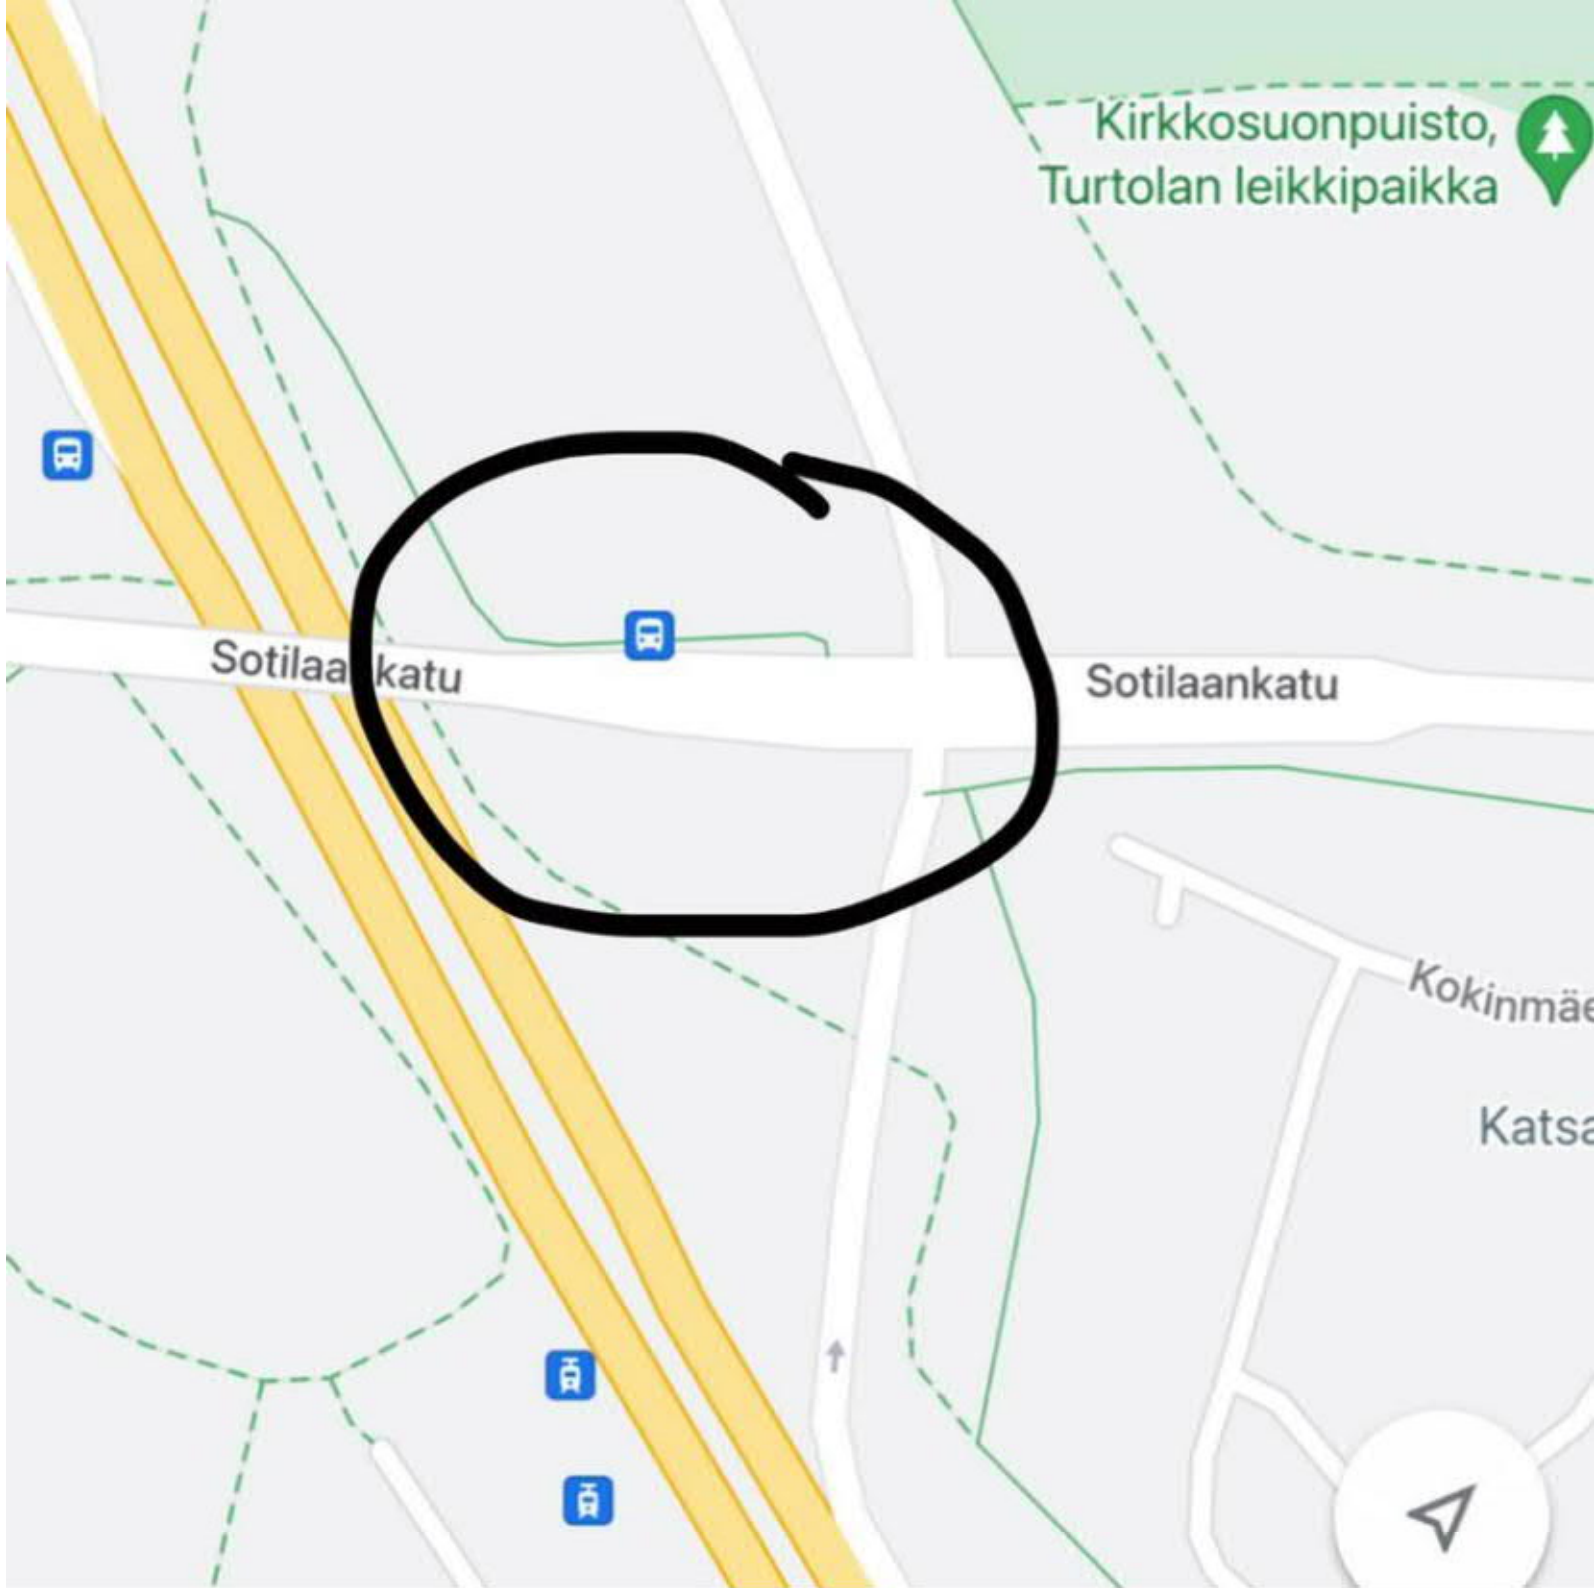

GP66 GR48

6210301
6210301

0314

Kirkkosuonpuisto,
Turtolan leikkipaikka

Sotilaaankatu

Sotilaankatu

Kokinmäe

Katsa